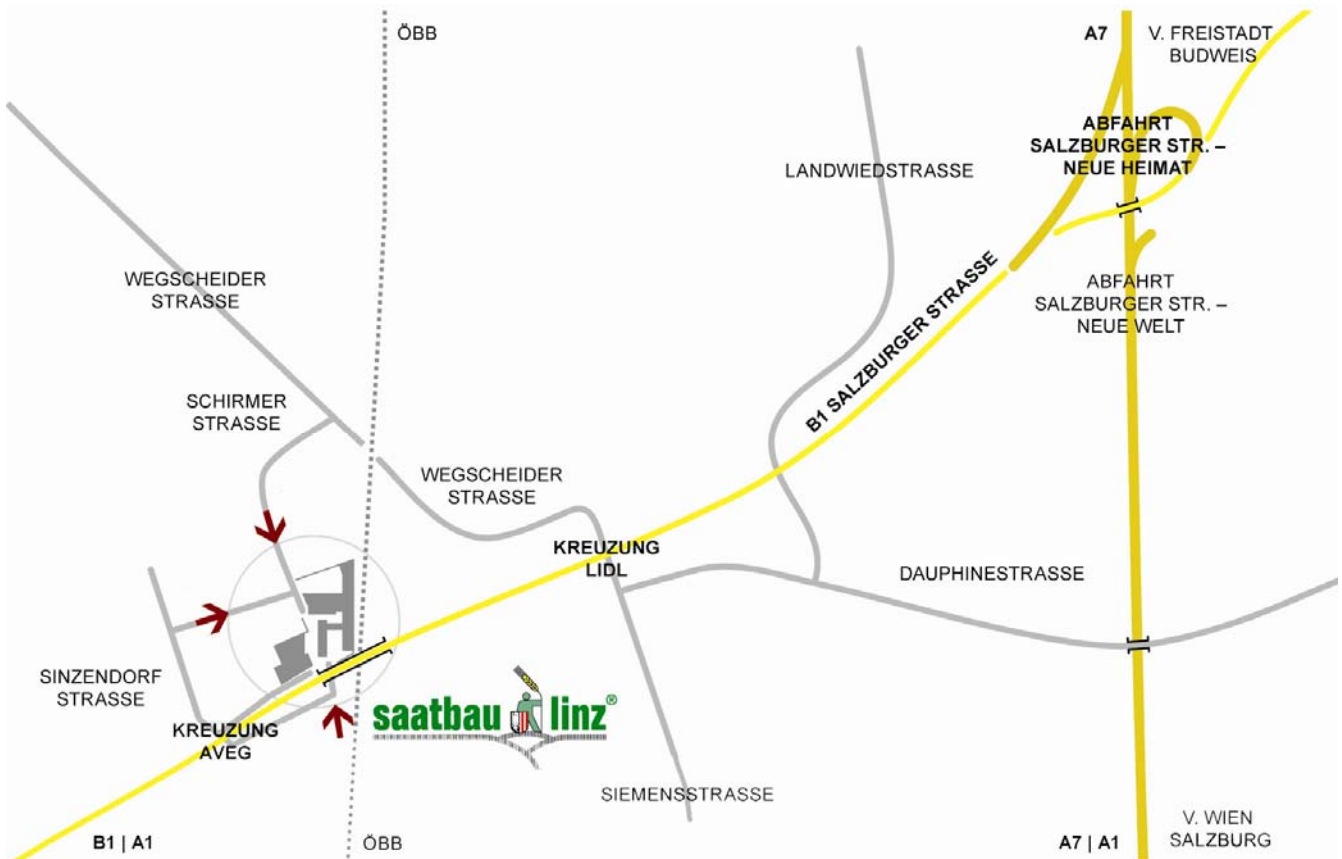

Anfahrt zur SAATBAU LINZ - Zentrale Saatgutcenter Linz

Adresse: Schirmerstraße 19
4060 Leonding

Ihre Ansprechpartner für Warenlieferung und -abholung:

Johannes RAAB
Tel: +43/732/38900-1557

Ladezeiten:	Mo – Do: 07.00 - 12.00 und 12.30 - 16.00 Uhr
	Fr: 07.00 - 11.00 Uhr