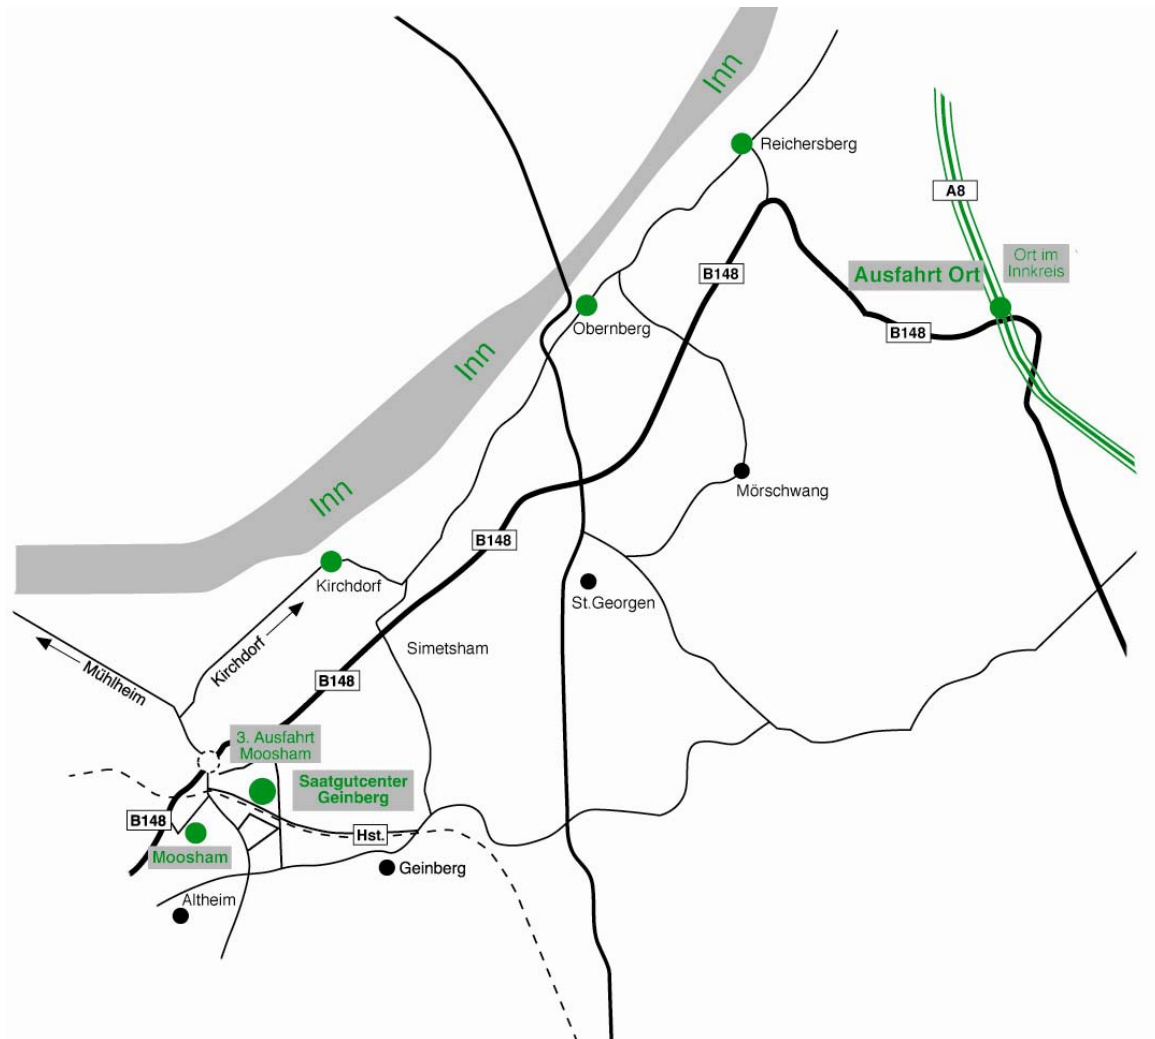

Anfahrt zum SAATBAU LINZ – Saatgutcenter GEINBERG

Lieferadresse: Saatgutcenter Geinberg
Moosham 79
4943 Geinberg

Ihr Ansprechpartner: Ing. Siegfried MORITZ
Tel: +43/7743/77448-0

Ladezeiten:	Mo – Do: 07.00 - 12.00 und 12.30 - 16.00 Uhr
	Fr: 07.00 - 11.30 Uhr