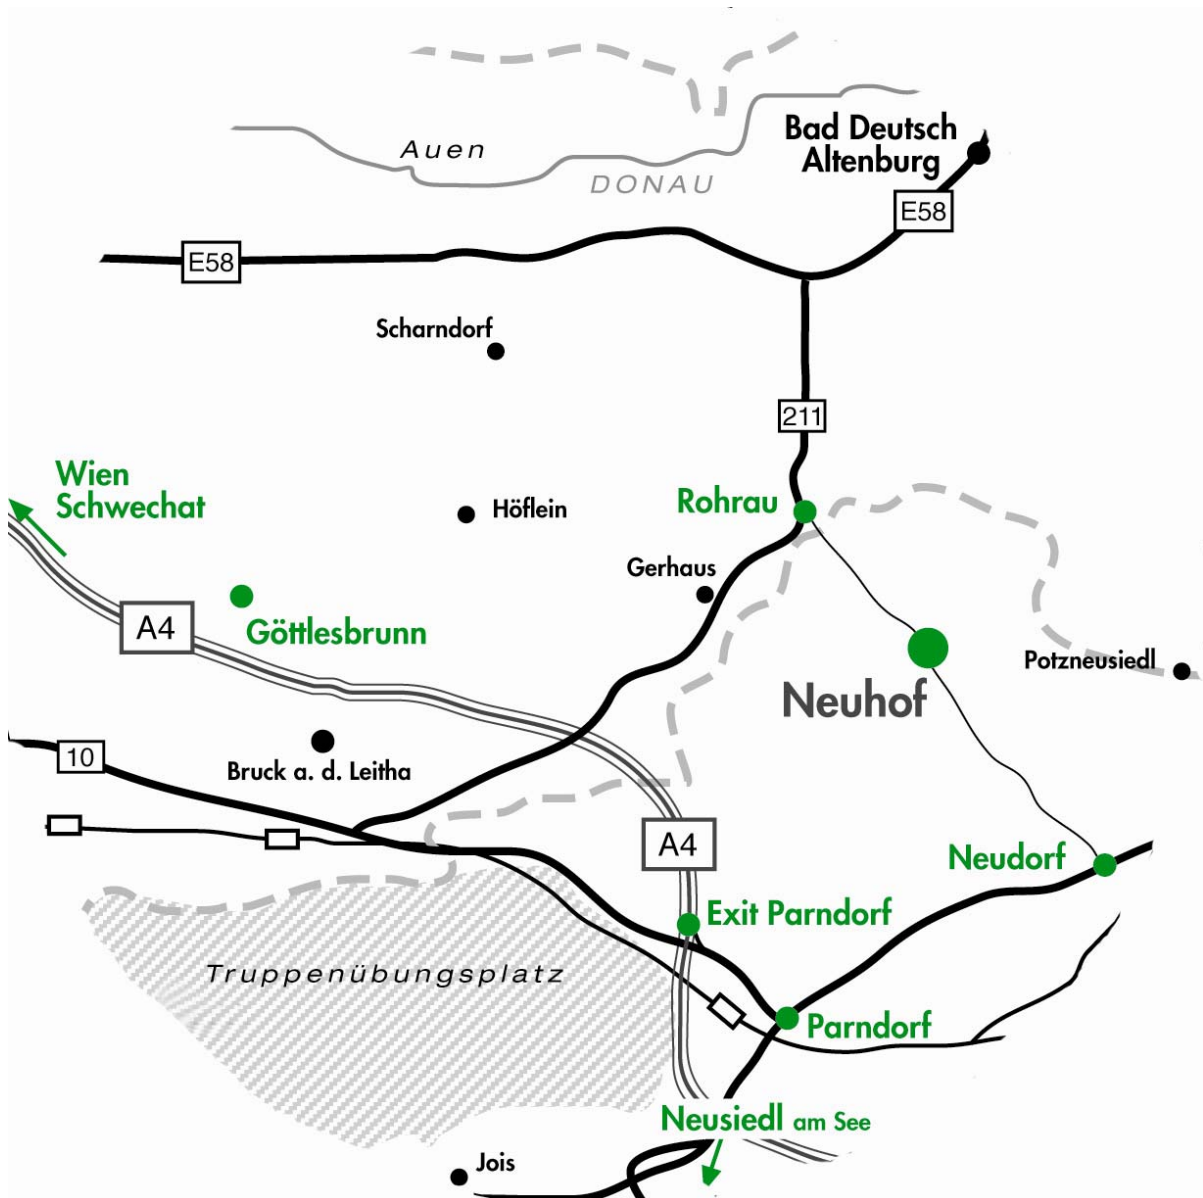

Anfahrt zum SAATBAU LINZ – Saatgutcenter NEUHOF

Lieferadresse: Neuhof
A-2471 Rohrau

Ihr Ansprechpartner: Thomas BOROSS
Tel: +43/2164/2477-11

Ladezeiten:	Mo – Do: 07.00 - 12.00 und 12.30 - 16.00 Uhr
	Fr: 07.00 - 11.30 Uhr