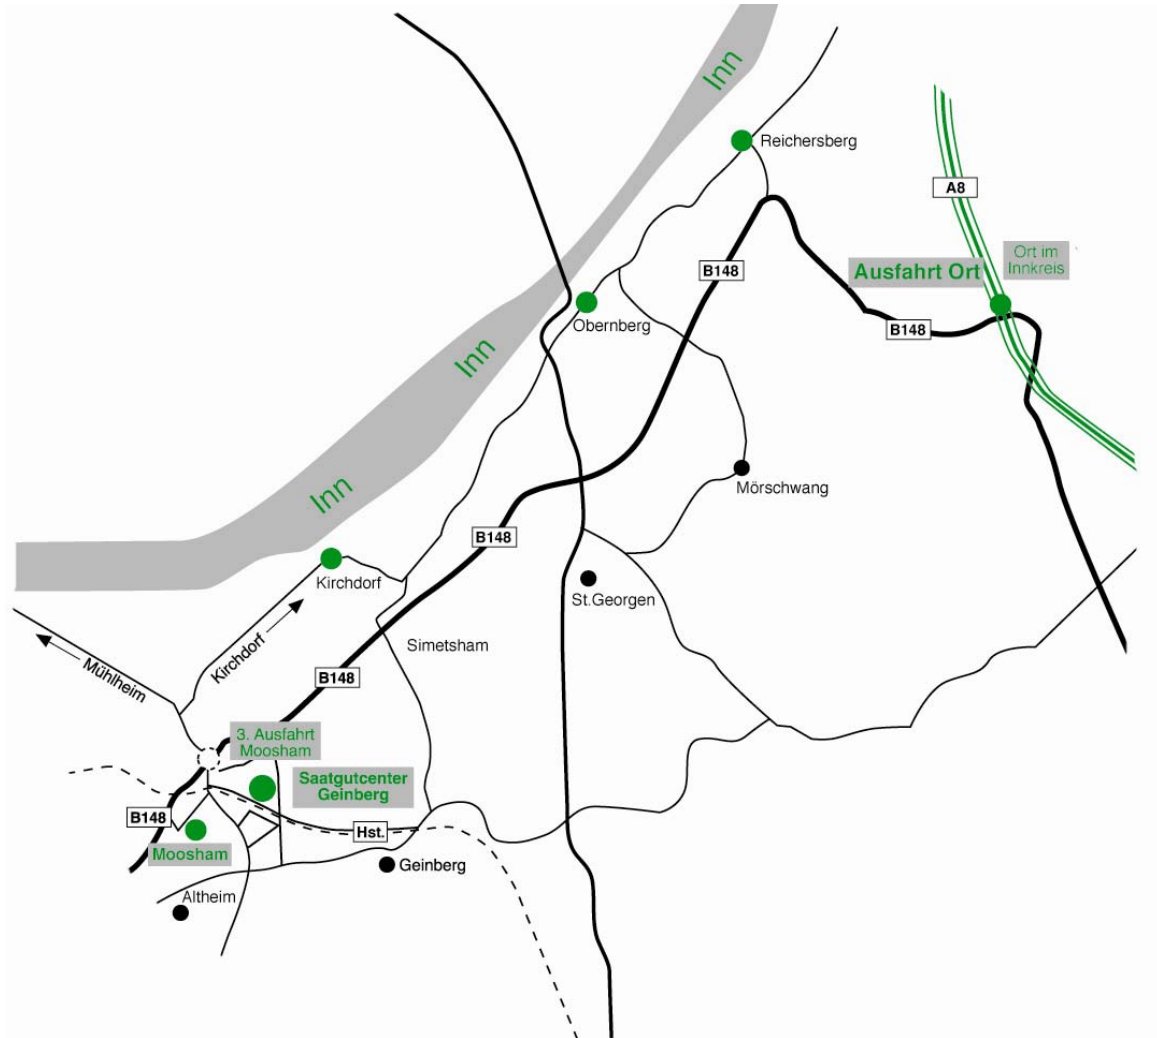

Route map to SAATBAU LINZ seed center GEINBERG

Address: Saatgutcenter Geinberg
Moosham 79
4943 Geinberg

Contact for delivery: Ing. Siegfried MORITZ
Tel: +43/7743/77448-0

Delivery hours: Mo – Do: 07.00 - 12.00 und 12.30 - 16.00 Uhr
Fr: 07.00 - 11.30 Uhr