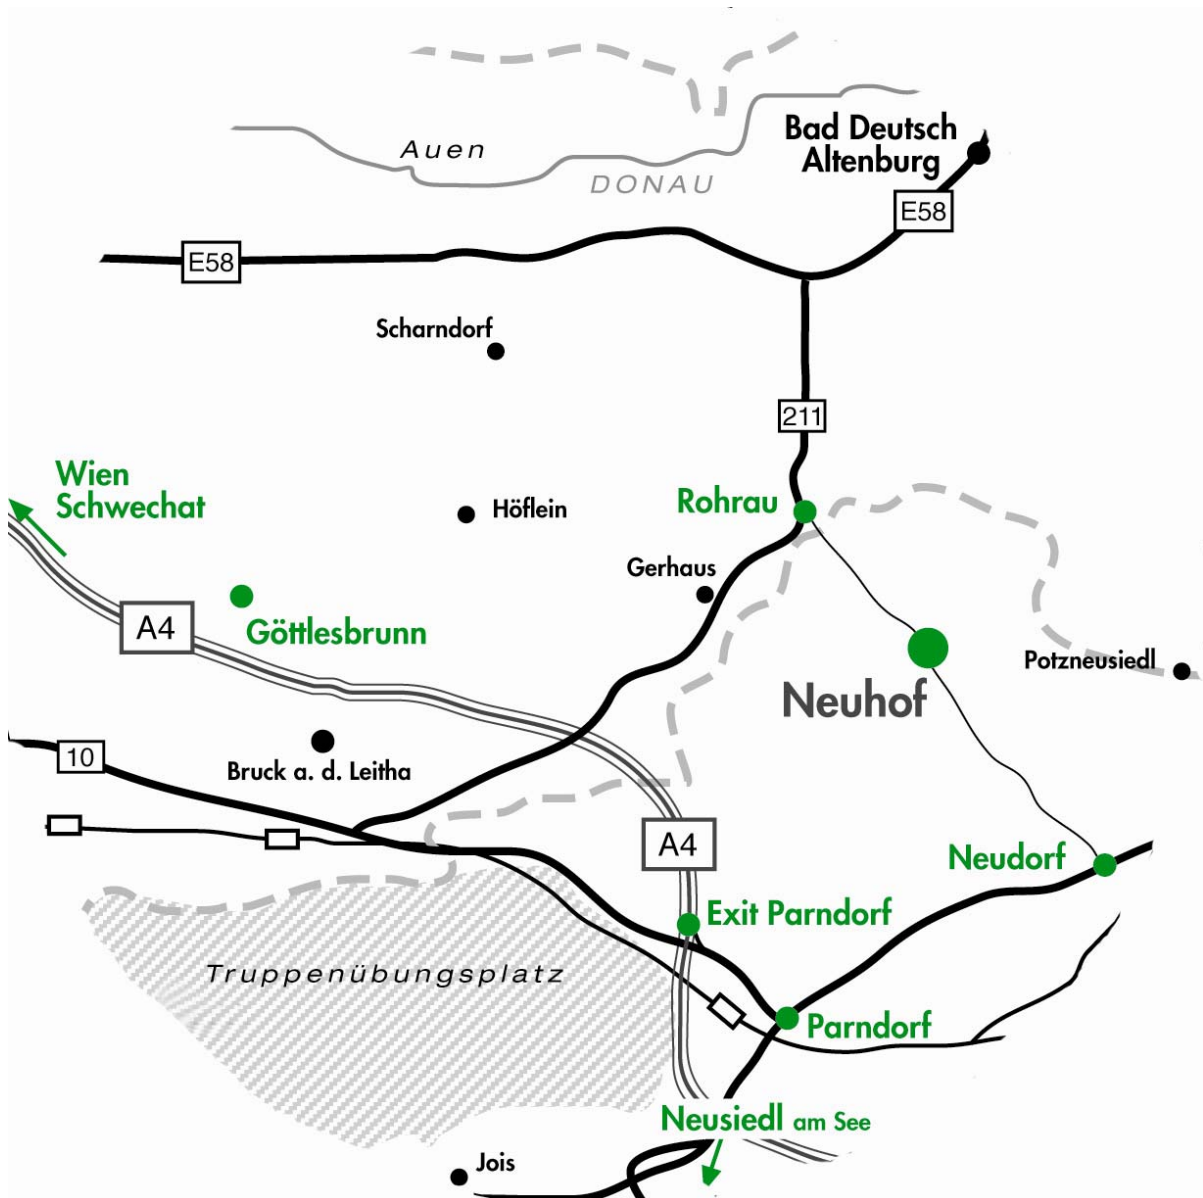

## Route map to SAATBAU LINZ – seed center NEUHOF

Address: Neuhof  
A-2471 Rohrau

Contact for delivery: Thomas BOROSS  
Tel: +43/2164/2477-11

Delivery hours: Mo – Do: 07.00 - 12.00 und 12.30 - 16.00 Uhr  
Fr: 07.00 - 11.30 Uhr